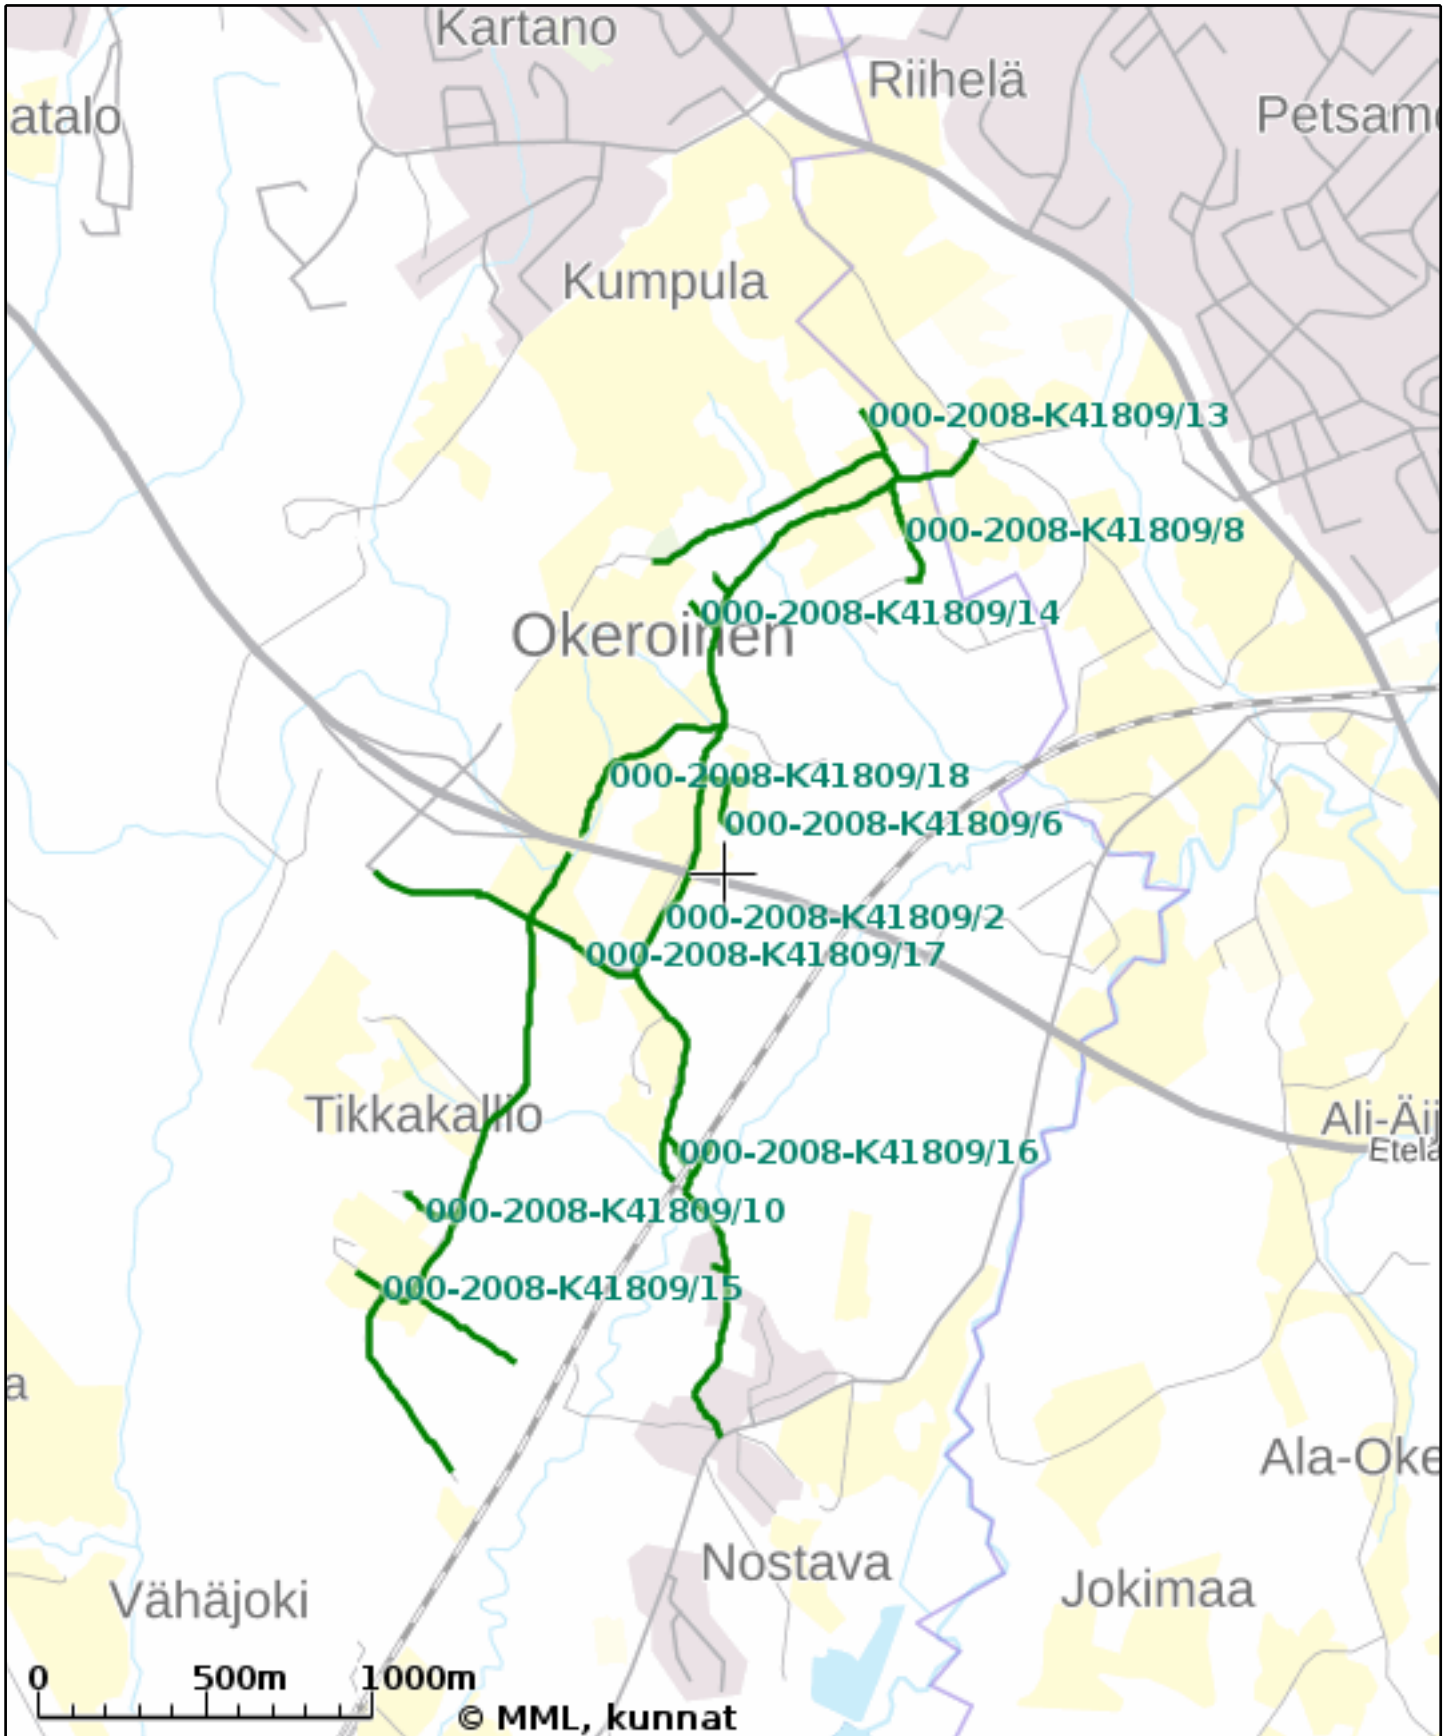

KIINTEISTÖTIETOPALVELU

Tikkakallion yksityistie kartta

Tulosten keskipisteen koordinaatit (ETRS-TM35FIN): N: 6759178.4655, E: 421216.5915

Karttatuloste ei ole mittatarkka. Kiinteistörajat ja -tunnukset päivitetään toistaiseksi vain kerran viikossa.